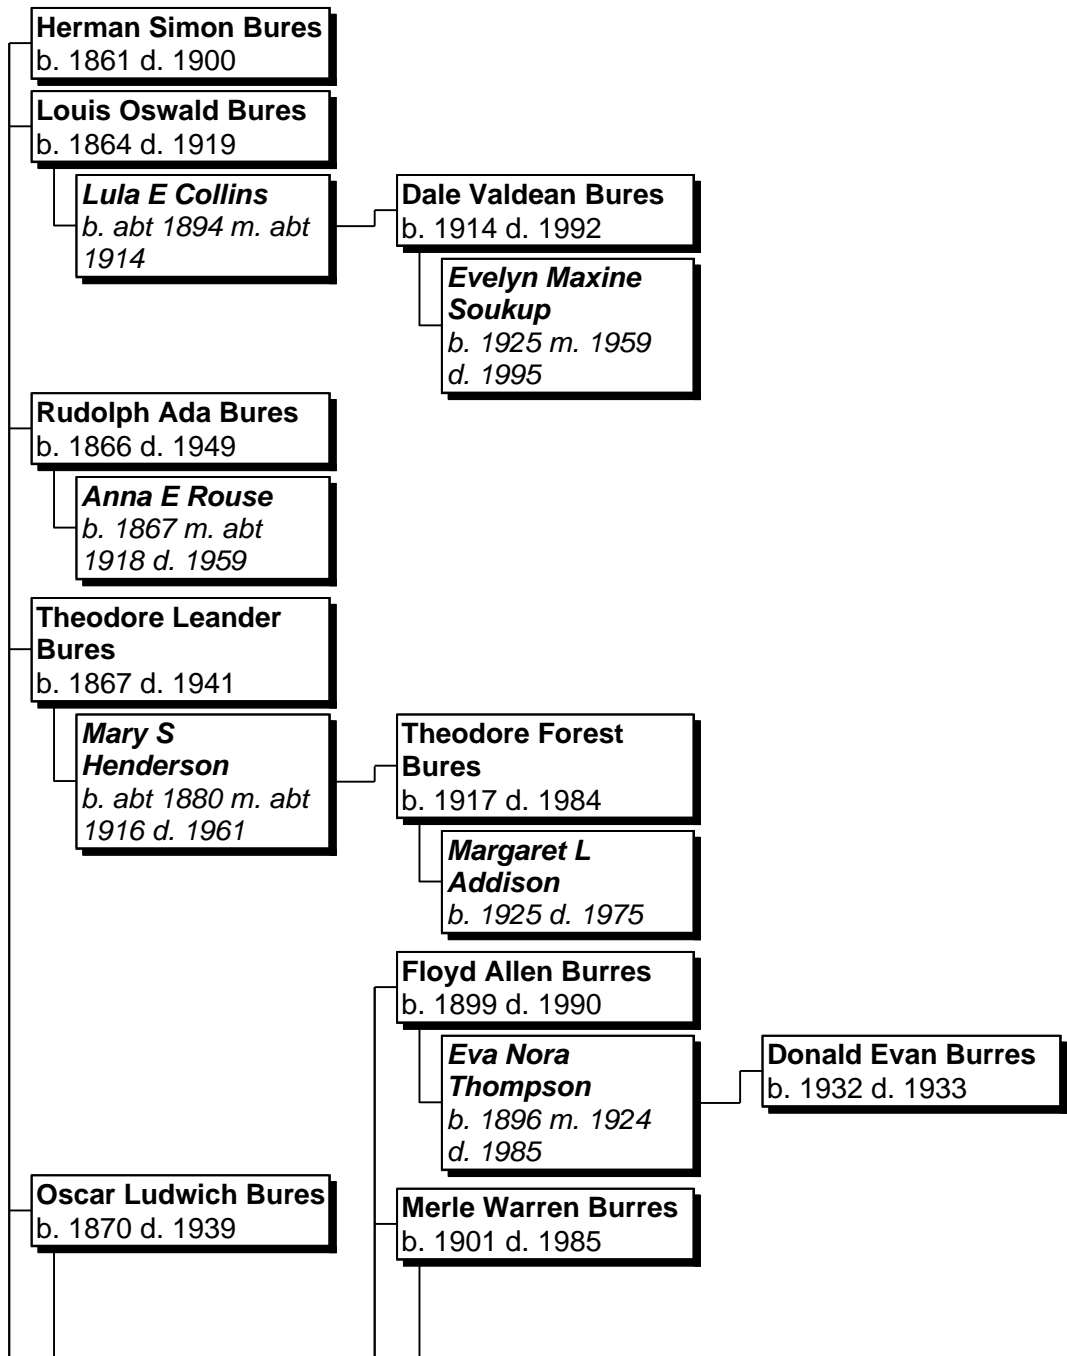

# Descendants of Peter Bures

**Peter Bures** b. 1791

**Maria Katharina  
Hastert**  
b. 1791 m. 1814

**Lulu May Tooker**  
b. 1877 m. 1898  
d. 1952

**Lucy R  
Southworth**  
b. abt 1911 m. abt  
1930

**Ferne L Bures**  
b. 1903 d. 1984

**Carl Robert  
Schlachter**  
b. 1906 m. 1927  
d. 1989

**Robert Eugene  
Schlachter**  
b. 1937 d. 1984

**Fae Naomi Bures**  
b. 1909 d. 1919

**(---) Bures**  
b. aft 1900 d. bef 1910

**Grace Serini Cowan**  
b. 1906 d. 2001