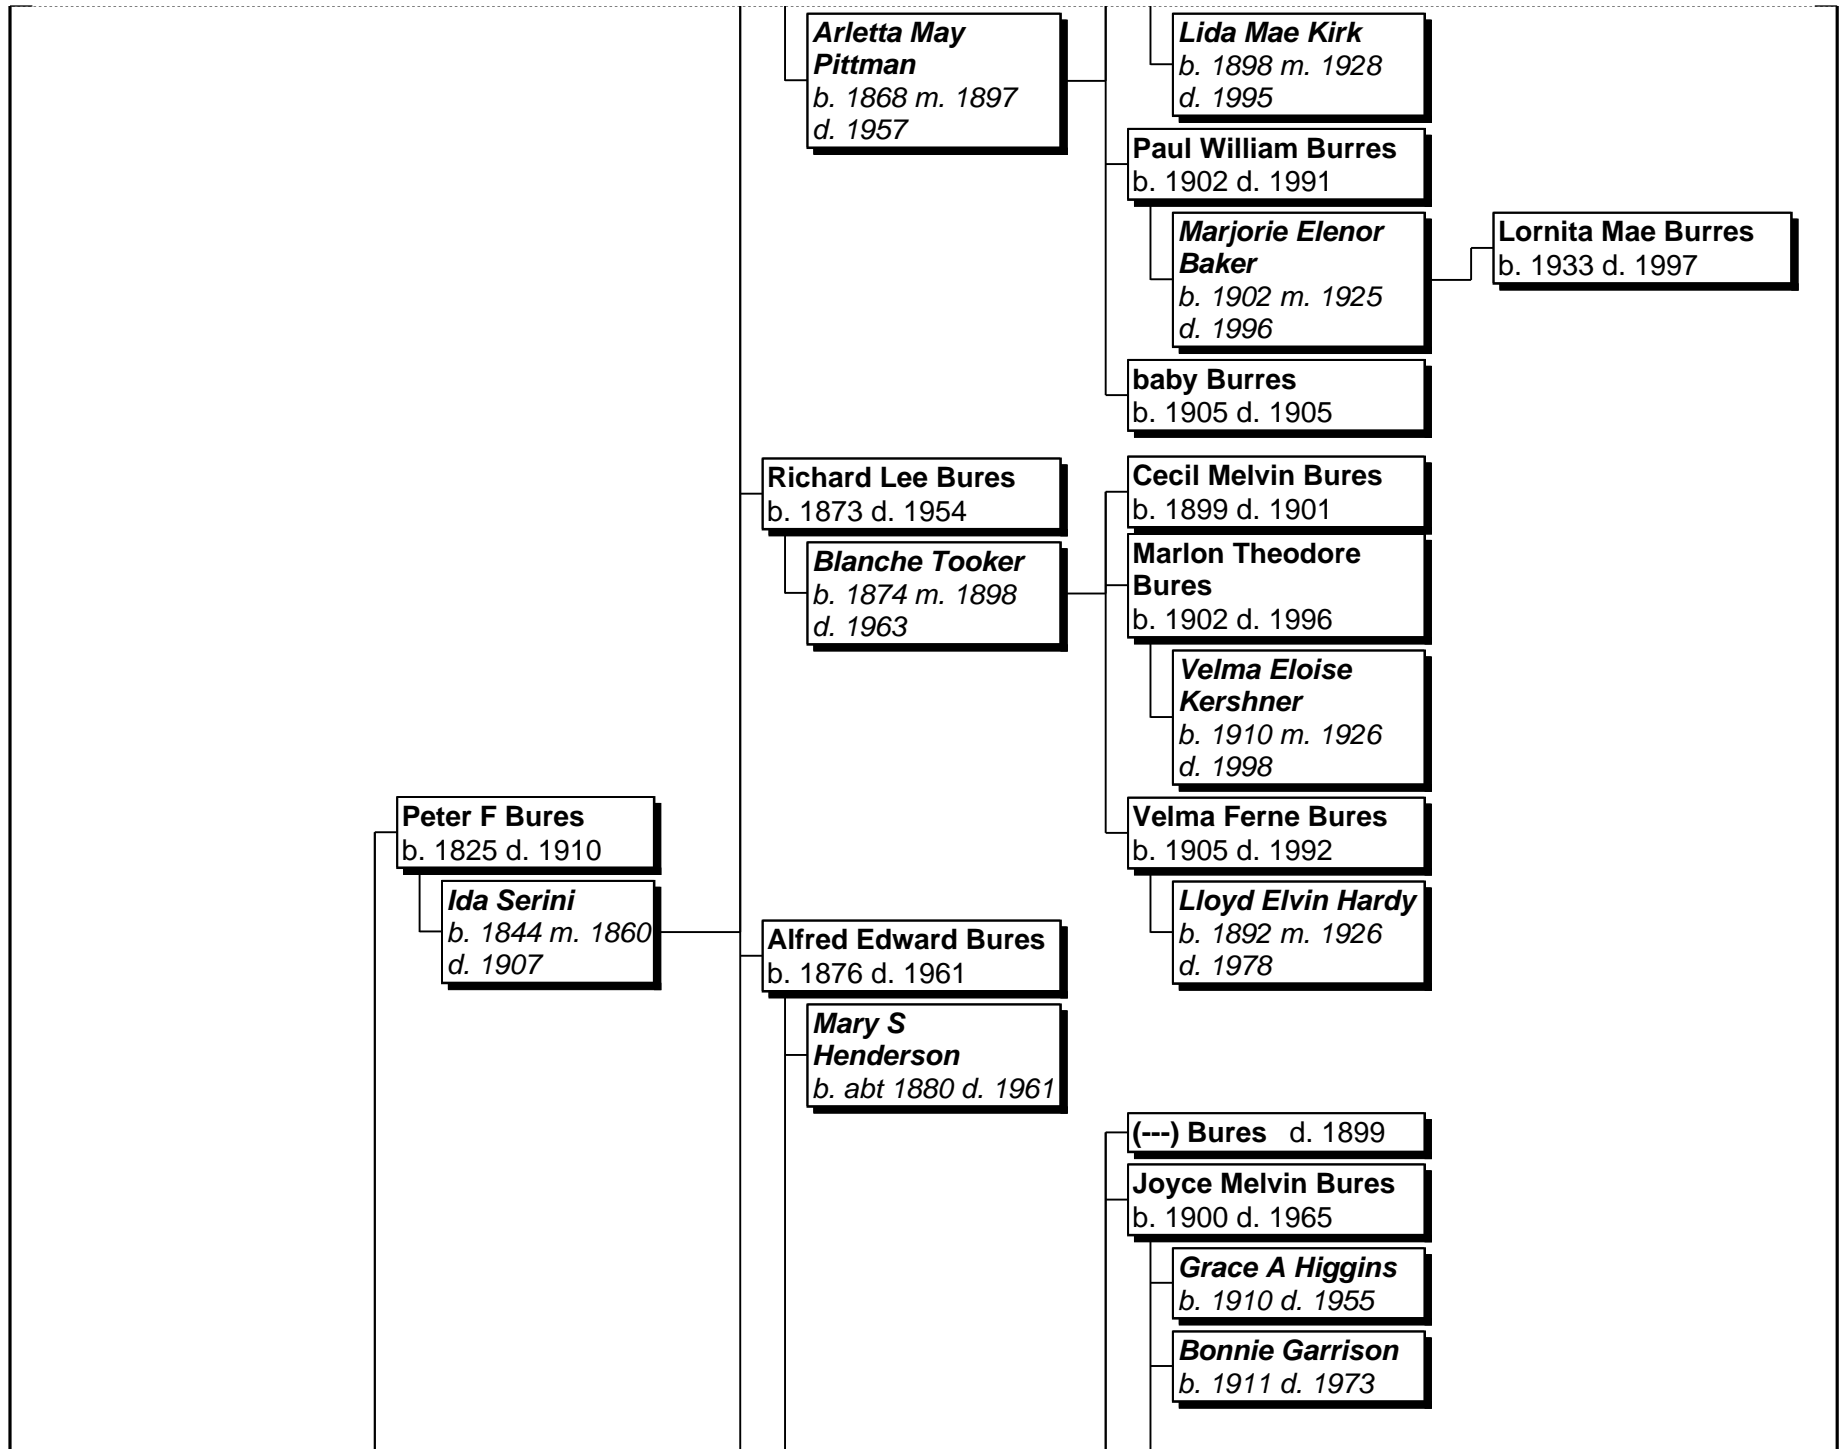

Descendants of Peter Bures

Peter Bures b. 1791

**Maria Katharina
Hastert**
b. 1791 m. 1814

Lulu May Tooker
b. 1877 m. 1898
d. 1952

**Lucy R
Southworth**
b. abt 1911 m. abt
1930

Ferne L Bures
b. 1903 d. 1984

**Carl Robert
Schlachter**
b. 1906 m. 1927
d. 1989

**Robert Eugene
Schlachter**
b. 1937 d. 1984

Fae Naomi Bures
b. 1909 d. 1919

(---) Bures
b. aft 1900 d. bef 1910

Grace Serini Cowan
b. 1906 d. 2001

James Cowan Roe
b. 1928 d. 1977