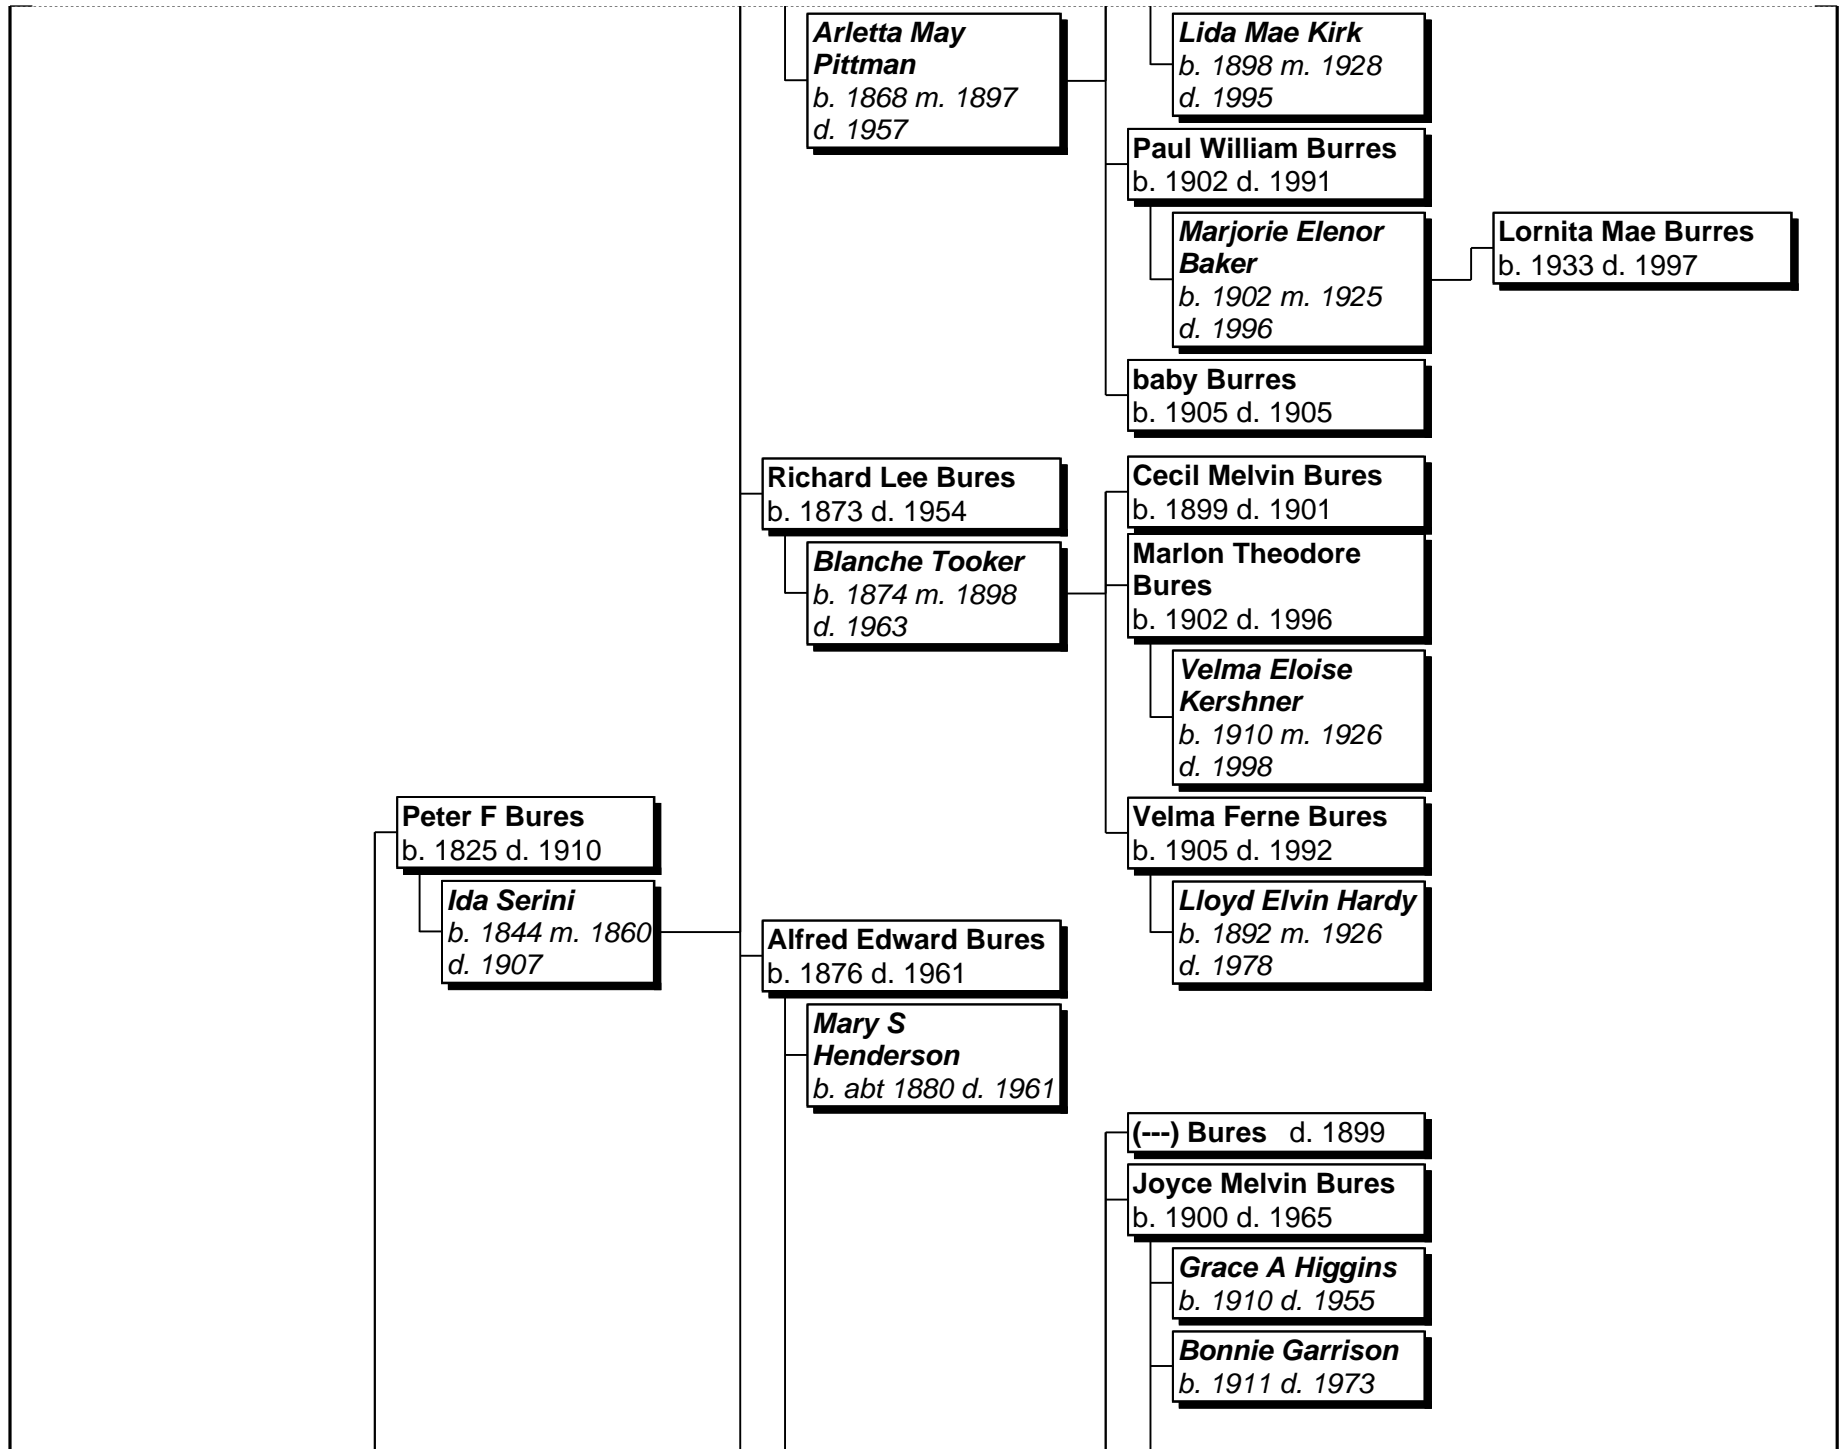

# Descendants of Peter Bures

**Peter Bures** b. 1791

**Maria Katharina  
Hastert**  
b. 1791 m. 1814

**Lulu May Tooker**  
b. 1877 m. 1898  
d. 1952

**Lucy R  
Southworth**  
b. abt 1911 m. abt  
1930

**Ferne L Bures**  
b. 1903 d. 1984

**Carl Robert  
Schlachter**  
b. 1906 m. 1927  
d. 1989

**Robert Eugene  
Schlachter**  
b. 1937 d. 1984

**Fae Naomi Bures**  
b. 1909 d. 1919

**(---) Bures**  
b. aft 1900 d. bef 1910

**Grace Serini Cowan**  
b. 1906 d. 2001