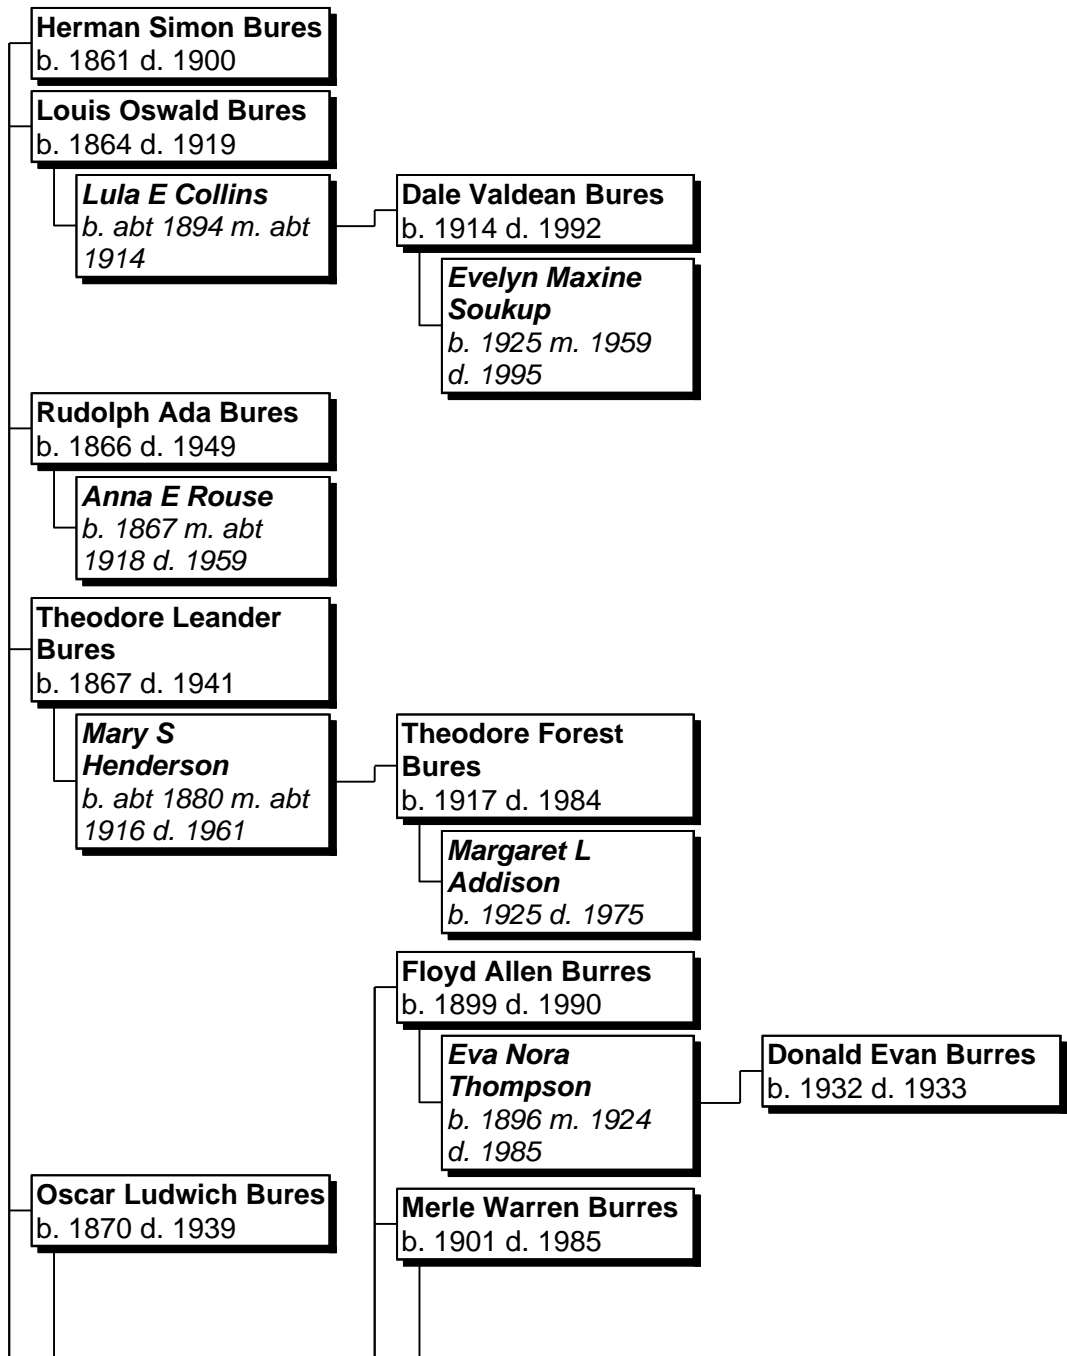

Descendants of Peter Bures

Peter Bures b. 1791

**Maria Katharina
Hastert**
b. 1791 m. 1814

Lulu May Tooker
b. 1877 m. 1898
d. 1952

**Lucy R
Southworth**
b. abt 1911 m. abt
1930

Ferne L Bures
b. 1903 d. 1984

**Carl Robert
Schlachter**
b. 1906 m. 1927
d. 1989

**Robert Eugene
Schlachter**
b. 1937 d. 1984

Fae Naomi Bures
b. 1909 d. 1919

(---) Bures
b. aft 1900 d. bef 1910

Grace Serini Cowan
b. 1906 d. 2001

James Cowan Roe
b. 1928 d. 1977